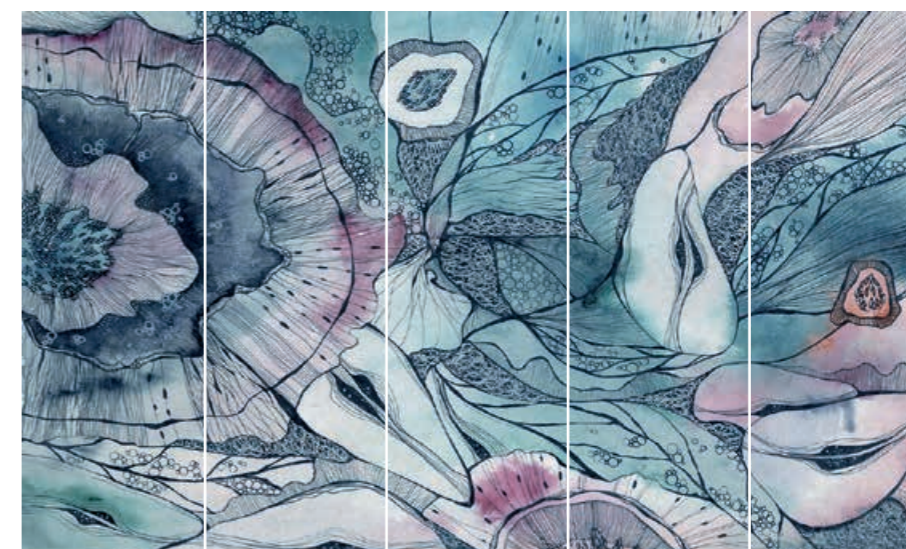

JAM
texture sandstone

Art. 35 0541 05

FARBY PARA

CORALITE
137E

BAYWATER BLUE
109B

GREEN GLIMMER
219A

WONDERWALL WHITE
WW01

Art. 35 0541 03