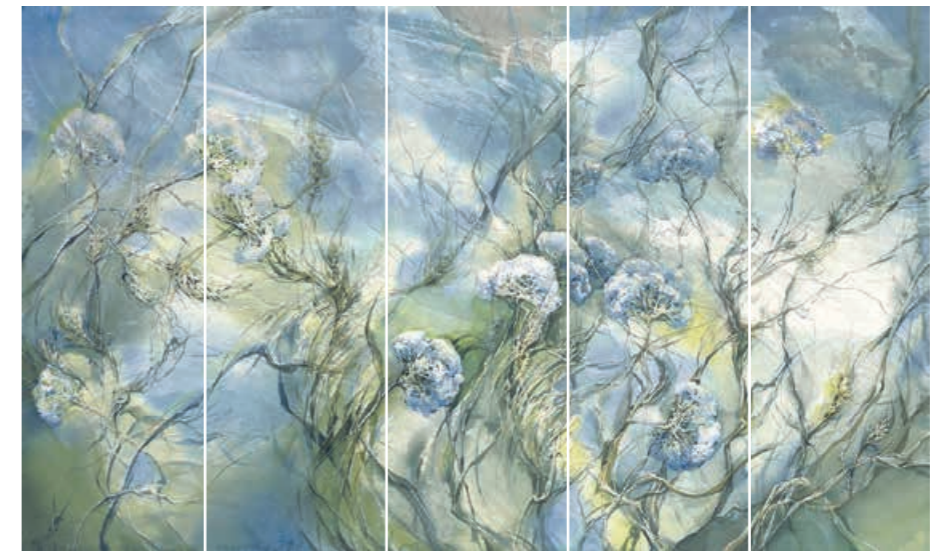

FARBY PARA

BAYWATER BLUE
109B

HINT OF PINK
201A

GREEN GLIMMER
219A

WONDERWALL WHITE
WW01

Art. 35 0723 01

FARBY PARA

Art. 35 0723 00