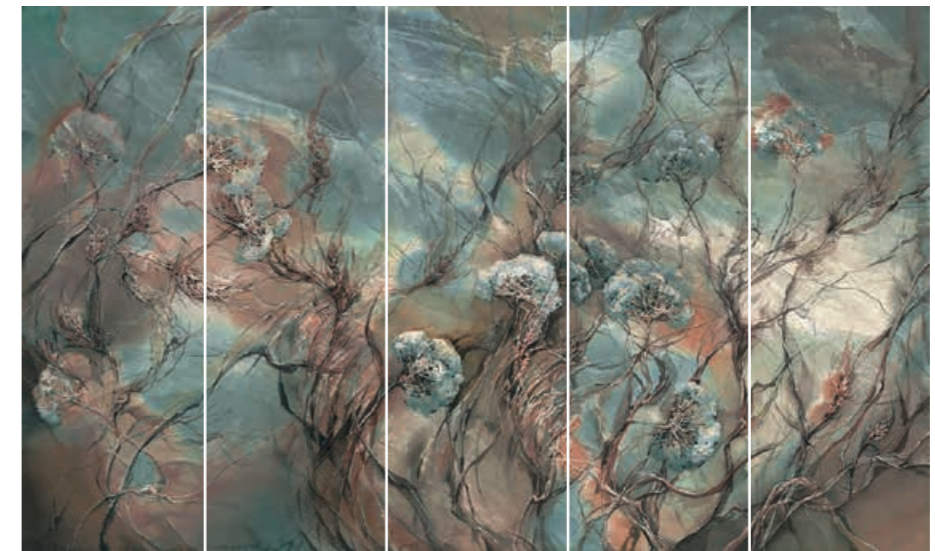

FARBY PARA

BAYWATER BLUE
109B

HINT OF PINK
201A

GREEN GLIMMER
219A

WONDERWALL WHITE
WW01

Art. 35 0723 01

FARBY PARA

Art. 35 0723 00