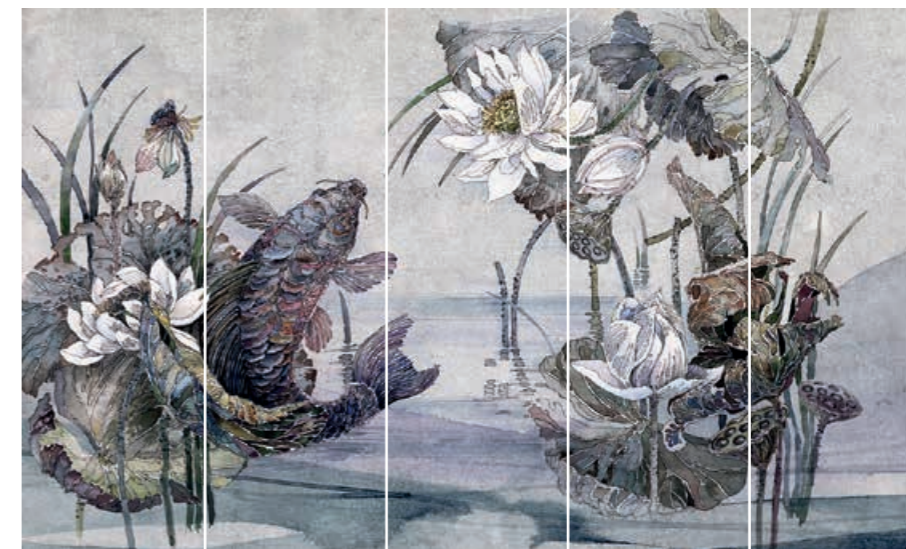

FARBY PARA

BREEZY TOUCH
110B

GREY GHOST
413A

GEDDY GREEN
219C

WARM WHITE
WH06

Art. 35 0610 03

FARBY PARA

PALE PURPLE
304B