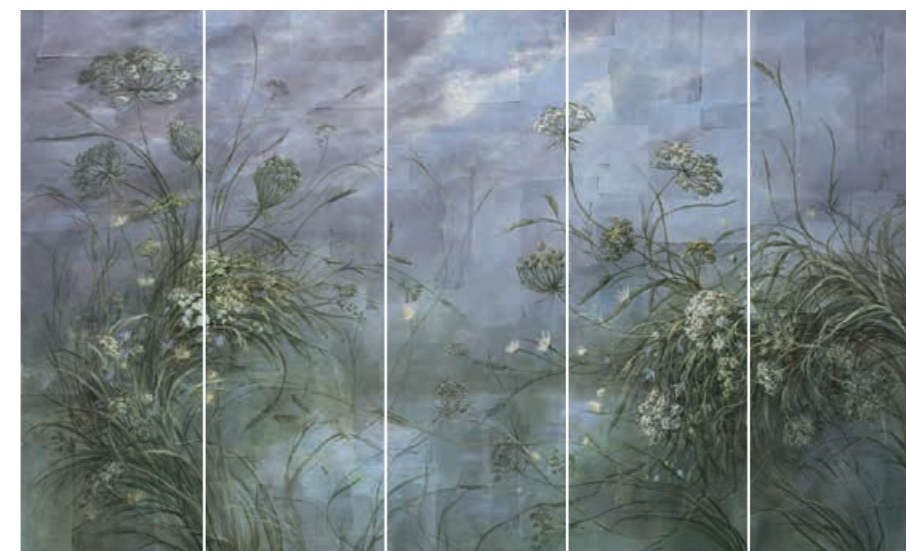

Art. 35 0726 08