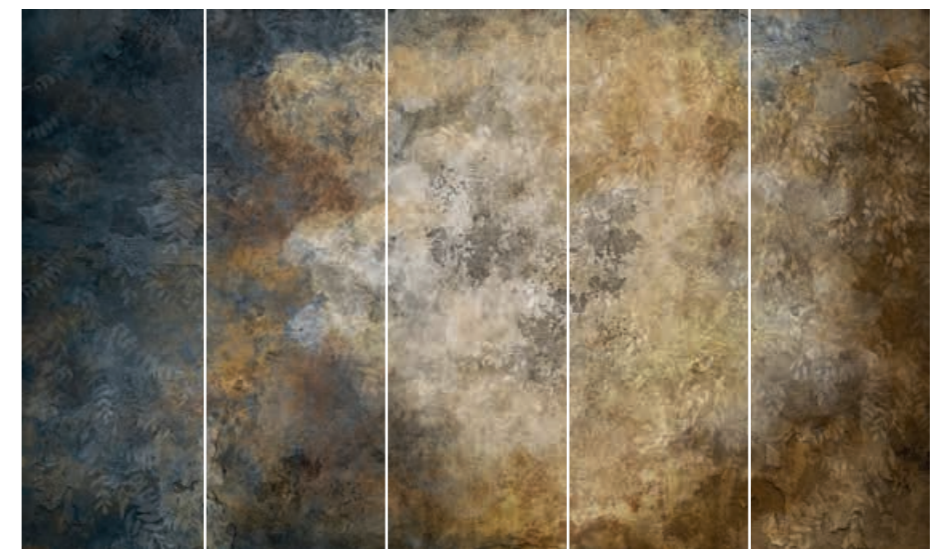

Art. 35 0727 00

FARBY PARA